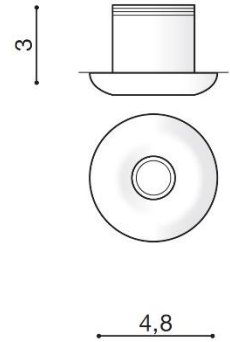

OKA AL 3000K

RODZAJ / TYPE : WPUST / INPUT

ŹRÓDŁO ŚWIATŁA / SOURCE : LED 3W

White	AZ2232	SHAL-3W3000	5901238422327

PARAMETRY ŹRÓDŁA ŚWIATŁA / LIGHTING PARAMETERS:

BUDOWA / CONSTRUCTION :	ILOŚĆ / QUANTITY	MATERIAŁ / MATERIAL	KOLOR / COLOR
konstrukcja / type	1	aluminium / aluminum	-

WYMIARY / DIMENSION (cm) :	WYSOKOŚĆ / HEIGHT	ŚREDNICA / SZEROKOŚĆ DIAMETER / WIDTH	DŁUGOŚĆ / LENGTH
lampa / lamp	3	4,8	-
otwór montażowy / inlet opening	-	3,5	-

WYPOSAŻENIE / EQUIPMENT :	RODZAJ / TYPE	DŁUGOŚĆ / LENGHT	KOLOR / COLOR
instrukcja montażu / instruction	w zestawie / included	-	-
zestaw montażowy / mounting kit	w zestawie / included	-	-

OPAKOWANIE / PACKAGE (cm) :	KARTON / BOX 1	KARTON / BOX 2	KARTON / BOX 3
wysokość / height	7,5	-	-
szerokość / width	7,5	-	-
głębokość / depth	6,5	-	-
waga brutto (kg) / gross weight	0,09	-	-
waga netto (kg) / net weight	0,06	-	-

Powyższe dane mają jedynie charakter informacyjny. Rzeczywiste dane mogą się nieznacznie różnić ze względu na proces produkcyjny. TORINO HOLDING zastrzega sobie prawo do zmiany przedstawianych materiałów i parametrów technicznych produktów bez wcześniejszego powiadomienia.

Aktualizacja: 27.10.2020