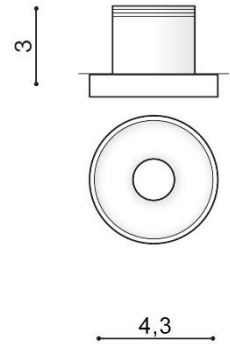

OKA AC 3000K

RODZAJ / TYPE : WPUST / INPUT

ŹRÓDŁO ŚWIATŁA / SOURCE : LED 3W

Acrylic	AZ2234	SHAC-3W3000	5901238422341

PARAMETRY ŹRÓDŁA ŚWIATŁA / LIGHTING PARAMETERS:

BUDOWA / CONSTRUCTION :	ILOŚĆ / QUANTITY	MATERIAŁ / MATERIAL	KOLOR / COLOR
• konstrukcja / type	1	aluminium / akryl / aluminum / acryl	-

WYMIARY / DIMENSION (cm) :	WYSOKOŚĆ / HEIGHT	ŚREDNICA / SZEROKOŚĆ DIAMETER / WIDTH	DŁUGOŚĆ / LENGTH
• lampa / lamp	3	4,3	-
• otwór montażowy / inlet opening	-	3,6	-

WYPOSAŻENIE / EQUIPMENT :	RODZAJ / TYPE	DŁUGOŚĆ / LENGTH	KOLOR / COLOR
• instrukcja montażu / instruction	w zestawie / included	-	-
• zestaw montażowy / mounting kit	w zestawie / included	-	-

OPAKOWANIE / PACKAGE (cm) :	KARTON / BOX 1	KARTON / BOX 2	KARTON / BOX 3
• wysokość / height	7,5	-	-
• szerokość / width	7,5	-	-
• głębokość / depth	6,5	-	-
• waga brutto (kg) / gross weight	0,08	-	-
• waga netto (kg) / net weight	0,06	-	-

Powyższe dane mają jedynie charakter informacyjny. Rzeczywiste dane mogą się nieznacznie różnić ze względu na proces produkcyjny. TORINO HOLDING zastrzega sobie prawo do zmiany przedstawianych materiałów i parametrów technicznych produktów bez wcześniejszego powiadomienia.

Aktualizacja: 27.10.2020