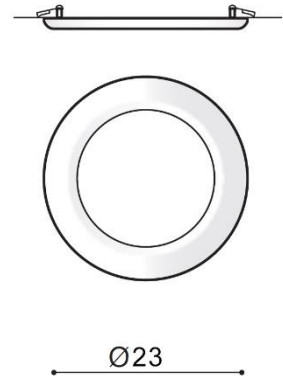

## LINDA 23 3000K

RODZAJ / TYPE : WPUST / INLET

ŹRÓDŁO ŚWIATŁA / SOURCE : LED 18W

	White	AZ2244	5901238422440
	Chrome	AZ2246	5901238422464

3,2

WYMIARY / DIMENSION (cm) :	WYSOKOŚĆ / HEIGHT	ŚREDNICA / SZEROKOŚĆ DIAMETER / WIDTH	DŁUGOŚĆ / LENGTH
<ul style="list-style-type: none"> <li>lampa / lamp</li> </ul>	3,2	23	-
<ul style="list-style-type: none"> <li>otwór montażowy / inlet opening</li> </ul>	-	21	-