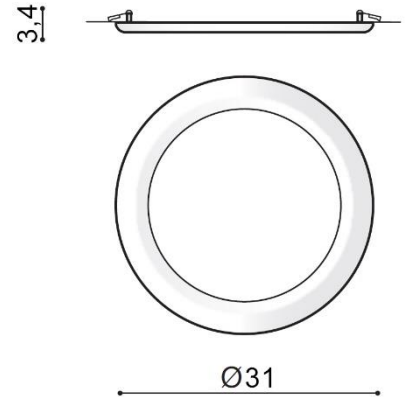

### PARAMETRY ŹRÓDŁA ŚWIATŁA / LIGHTING PARAMETERS:

BUDOWA / CONSTRUCTION :	ILOŚĆ / QUANTITY	MATERIAŁ / MATERIAL	KOLOR / COLOR
• konstrukcja / type	1	aluminium / aluminum	-

WYMIARY / DIMENSION (cm) :	WYSOKOŚĆ / HEIGHT	ŚREDNICA / SZEROKOŚĆ DIAMETER / WIDTH	SZEROKOŚĆ / WIDTH
• lampa / lamp	3,4	31	-
• otwór montażowy / inlet opening	-	28	-

WYPOSAŻENIE / EQUIPMENT :	RODZAJ / TYPE	DŁUGOŚĆ / LENGTH	KOLOR / COLOR
• instrukcja montażu / instruction	w zestawie / included	-	-
• zestaw montażowy / mounting kit	w zestawie / included	-	-

OPAKOWANIE / PACKAGE (cm) :	KARTON 1 / BOX 1	KARTON 2 / BOX 2	KARTON 3 / BOX 3
• wysokość / height	5	-	-
• szerokość / width	31,5	-	-
• głębokość / depth	31,5	-	-
• waga brutto (kg) / gross weight	1,2	-	-
• waga netto (kg) / net weight	1,1	-	-