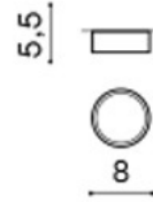

### PARAMETRY ŹRÓDŁA ŚWIATŁA / LIGHTING PARAMETERS:

BUDOWA / CONSTRUCTION :	ILOŚĆ / QUANTITY	MATERIAŁ / MATERIAL	KOLOR / COLOR
<ul style="list-style-type: none"> <li>konstrukcja / type</li> </ul>	1	akryl / ,aluminium / aluminum acryl	-
WYMIARY / DIMENSION (cm) :	WYSOKOŚĆ / HEIGHT	ŚREDNICA / SZEROKOŚĆ DIAMETER / WIDTH	DŁUGOŚĆ / LENGTH
<ul style="list-style-type: none"> <li>lampa / lamp</li> </ul>	5,5	8	-
WYPOSAŻENIE / EQUIPMENT :	RODZAJ / TYPE	DŁUGOŚĆ / LENGTH	KOLOR / COLOR
<ul style="list-style-type: none"> <li>instrukcja montażu / instruction</li> </ul>	w zestawie / included	-	-
<ul style="list-style-type: none"> <li>zestaw montażowy / mounting kit</li> </ul>	w zestawie / included	-	-
OPAKOWANIE / PACKAGE (cm) :	KARTON / BOX 1	KARTON / BOX 2	KARTON / BOX 3
<ul style="list-style-type: none"> <li>wysokość / height</li> </ul>	6,5	-	-
<ul style="list-style-type: none"> <li>szerokość / width</li> </ul>	9	-	-
<ul style="list-style-type: none"> <li>głębokość / depth</li> </ul>	9	-	-
<ul style="list-style-type: none"> <li>waga brutto (kg) / gross weight</li> </ul>	0,2	-	-
<ul style="list-style-type: none"> <li>waga netto (kg) / net weight</li> </ul>	0,15	-	-