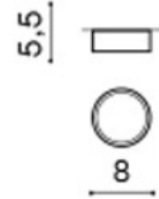

MONZA R 8 3000K

RODZAJ / TYPE : PLAFON / PLAFON

ŹRÓDŁO ŚWIATŁA / SOURCE : LED 5W

	White	AZ2253	SHR603000	5901238422532
	Black	AZ2255	SHR613000	5901238422556