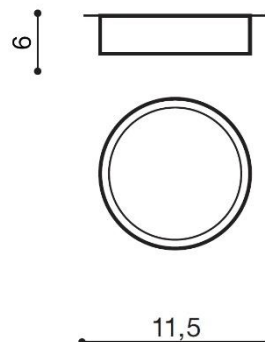

MONZA R 12 3000K / 4000K

RODZAJ / TYPE : PLAFON / PLAFON

ŹRÓDŁO ŚWIATŁA / SOURCE : LED 10W

3000K		840lm		
	White	AZ2257	SHR623000	5901238422570
	Black	AZ2259	SHR633000	5901238422594

4000K		1020lm		
	White	AZ2256	SHR624000	5901238422563
	Black	AZ2258	SHR614000	5901238422587

PARAMETRY ŹRÓDŁA ŚWIATŁA / LIGHTING PARAMETERS:

BUDOWA / CONSTRUCTION :	ILOŚĆ / QUANTITY	MATERIAŁ / MATERIAL	KOLOR / COLOR
• konstrukcja / type	1	akryl / aluminium / acryl / aluminum	-

WYMIARY / DIMENSION (cm) :	WYSOKOŚĆ / HEIGHT	ŚREDNICA / SZEROKOŚĆ DIAMETER / WIDTH	DŁUGOŚĆ / LENGTH
• lampa / lamp	6	11,5	

WYPOSAŻENIE / EQUIPMENT :	RODZAJ / TYPE	DŁUGOŚĆ / LENGTH	KOLOR / COLOR
• instrukcja montażu / instruction	w zestawie / included	-	-
• zestaw montażowy / mounting kit	w zestawie / included	-	-

OPAKOWANIE / PACKAGE (cm) :	KARTON 1 / BOX 1	KARTON 2 / BOX 2	KARTON 3 / BOX 3
• wysokość / height	12,5	-	-
• szerokość / width	12,5	-	-
• głębokość / depth	7	-	-
• waga brutto (kg) / gross weight	0,3	-	-
• waga netto (kg) / net weight	0,25	-	-

Powyższe dane mają jedynie charakter informacyjny. Rzeczywiste dane mogą się nieznacznie różnić ze względu na proces produkcyjny. TORINO HOLDING zastrzega sobie prawo do zmiany przedstawianych materiałów i parametrów technicznych produktów bez wcześniejszego powiadomienia.

Aktualizacja: 27.07.2020