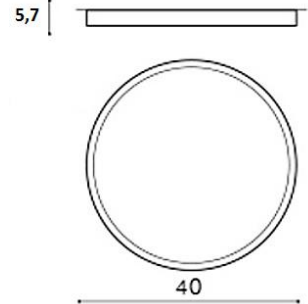

MONZA R 40 4000K

RODZAJ / TYPE : PLAFON / PLAFON

ŹRÓDŁO ŚWIATŁA / SOURCE : LED 50W

	White	AZ2264	SHR664000	5901238422648
	Black	AZ2266	SHR674000	5901238422662

PARAMETRY ŹRÓDŁA ŚWIATŁA / LIGHTING PARAMETERS:

BUDOWA / CONSTRUCTION :	ILOŚĆ / QUANTITY	MATERIAŁ / MATERIAL	KOLOR / COLOR
• konstrukcja / type	1	akryl / aluminium / aluminum / acryl	-
WYMIARY / DIMENSION (cm) :	WYSOKOŚĆ / HEIGHT	ŚREDNICA / SZEROKOŚĆ DIAMETER / WIDTH	DŁUGOŚĆ / LENGTH
• lampa / lamp	5,7	40	-
WYPOSAŻENIE / EQUIPMENT :	RODZAJ / TYPE	DŁUGOŚĆ / LENGTH	KOLOR / COLOR
• instrukcja montażu / instruction	w zestawie / included	-	-
• zestaw montażowy / mounting kit	w zestawie / included	-	-
OPAKOWANIE / PACKAGE (cm) :	KARTON / BOX 1	KARTON / BOX 2	KARTON / BOX 3
• wysokość / height	41	-	-
• szerokość / width	41	-	-
• głębokość / depth	6,5	-	-
• waga brutto (kg) / gross weight	1,6	-	-
• waga netto (kg) / net weight	1,4	-	-

Powyższe dane mają jedynie charakter informacyjny. Rzeczywiste dane mogą się nieznacznie różnić ze względu na proces produkcyjny. TORINO HOLDING zastrzega sobie prawo do zmiany przedstawianych materiałów i parametrów technicznych produktów bez wcześniejszego powiadomienia.

Aktualizacja: 27.07.2020