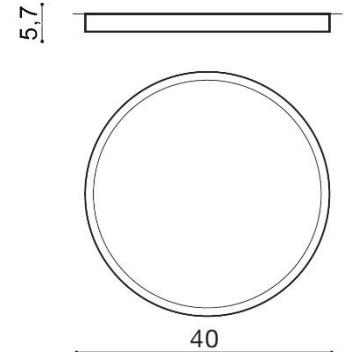

MONZA R 40 3000K

RODZAJ / TYPE : PLAFON / PLAFON

ŹRÓDŁO ŚWIATŁA / SOURCE : LED 50W

	White	AZ2265	SHR663000	5901238422655
	Black	AZ2267	SHR673000	5901238422679

PARAMETRY ŹRÓDŁA ŚWIATŁA / LIGHTING PARAMETERS:

BUDOWA / CONSTRUCTION :	ILOŚĆ / QUANTITY	MATERIAŁ / MATERIAL	KOLOR / COLOR
• konstrukcja / type	1	akryl / aluminium / aluminium / acryl	-
WYMIARY / DIMENSION (cm) :	WYSOKOŚĆ / HEIGHT	ŚREDNICA / SZEROKOŚĆ DIAMETER / WIDTH	DŁUGOŚĆ / LENGTH
• lampa / lamp	5,7	40	-
WYPOSAŻENIE / EQUIPMENT :	RODZAJ / TYPE	DŁUGOŚĆ / LENGTH	KOLOR / COLOR
• instrukcja montażu / instruction	w zestawie / included	-	-
• zestaw montażowy / mounting kit	w zestawie / included	-	-
OPAKOWANIE / PACKAGE (cm) :	KARTON / BOX 1	KARTON / BOX 2	KARTON / BOX 3
• wysokość / height	41	-	-
• szerokość / width	41	-	-
• głębokość / depth	6,5	-	-
• waga brutto (kg) / gross weight	1,6	-	-
• waga netto (kg) / net weight	1,4	-	-

Powyższe dane mają jedynie charakter informacyjny. Rzeczywiste dane mogą się nieznacznie różnić ze względu na proces produkcyjny. TORINO HOLDING zastrzega sobie prawo do zmiany przedstawianych materiałów i parametrów technicznych produktów bez wcześniejszego powiadomienia.

Aktualizacja: 27.07.2020