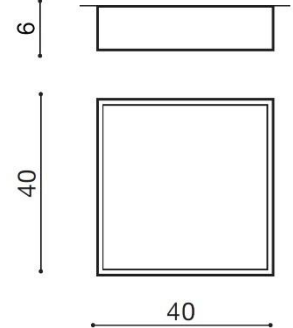

## MONZA SQUARE 40 4000K

RODZAJ / TYPE : PLAFON / PLAFON

ŹRÓDŁO ŚWIATŁA / SOURCE : LED 50W

	White	AZ2272	SHS564000	5901238422723
	Black	AZ2274	SHS574000	5901238422747

PARAMETRY ŹRÓDŁA ŚWIATŁA / LIGHTING PARAMETERS:	4400 lumens          4000K          IP 20          RA ≥90          LED int
---	--

BUDOWA / CONSTRUCTION :	ILOŚĆ / QUANTITY	MATERIAŁ / MATERIAL	KOLOR / COLOR
• konstrukcja / type	1	akryl / aluminium / aluminum / acryl	-

WYMIARY / DIMENSION (cm) :	WYSOKOŚĆ / HEIGHT	ŚREDNICA / SZEROKOŚĆ DIAMETER / WIDTH	DŁUGOŚĆ / LENGTH
• lampa / lamp	6	40	-

WYPOSAŻENIE / EQUIPMENT :	RODZAJ / TYPE	DŁUGOŚĆ / LENGTH	KOLOR / COLOR
• instrukcja montażu / instruction	w zestawie / included	-	-
• zestaw montażowy / mounting kit	w zestawie / included	-	-

OPAKOWANIE / PACKAGE (cm) :	KARTON 1 / BOX 1	KARTON 2 / BOX 2	KARTON 3 / BOX 3
• wysokość / height	41	-	-
• szerokość / width	41	-	-
• głębokość / depth	6,5	-	-
• waga brutto (kg) / gross weight	1,9	-	-
• waga netto (kg) / net weight	1,7	-	-