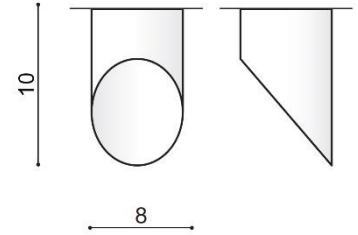

MOMO 8

RODZAJ / TYPE : PLAFON / PLAFON

ŹRÓDŁO ŚWIATŁA / SOURCE : LED 6W

	White	AZ2278	SH2606	5901238422785
	Black	AZ2279	SH2606	5901238422792

PARAMETRY ŹRÓDŁA ŚWIATŁA / LIGHTING PARAMETERS:

BUDOWA / CONSTRUCTION :	ILOŚĆ / QUANTITY	MATERIAŁ / MATERIAL	KOLOR / COLOR
• konstrukcja / type	1	aluminium / aluminum	-
WYMIARY / DIMENSION (cm) :	WYSOKOŚĆ / HEIGHT	ŚREDNICA / SZEROKOŚĆ DIAMETER / WIDTH	DŁUGOŚĆ / LENGTH
• lampa / lamp	10	8	-
WYPOSAŻENIE / EQUIPMENT :	RODZAJ / TYPE	DŁUGOŚĆ / LENGTH	KOLOR / COLOR
• instrukcja montażu / instruction	w zestawie / included	-	-
• zestaw montażowy / mounting kit	w zestawie / included	-	-
OPAKOWANIE / PACKAGE (cm) :	KARTON / BOX 1	KARTON / BOX 2	KARTON / BOX 3
• wysokość / height	11	-	-
• szerokość / width	9	-	-
• głębokość / depth	9	-	-
• waga brutto (kg) / gross weight	0,25	-	-
• waga netto (kg) / net weight	0,2	-	-