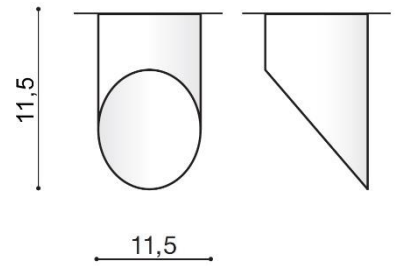

MOMO 12

RODZAJ / TYPE : PLAFON / PLAFON

ŹRÓDŁO ŚWIATŁA / SOURCE : LED 12W

	White	AZ2280	SH2612	5901238422808
	Black	AZ2281	SH2612	5901238422815

PARAMETRY ŹRÓDŁA ŚWIATŁA / LIGHTING PARAMETERS:

BUDOWA / CONSTRUCTION :	ILOŚĆ / QUANTITY	MATERIAŁ / MATERIAL	KOLOR / COLOR
• konstrukcja / type	1	aluminium / aluminum	-
WYMIARY / DIMENSION (cm) :	WYSOKOŚĆ / HEIGHT	ŚREDNICA / SZEROKOŚĆ DIAMETER / WIDTH	DŁUGOŚĆ / LENGTH
• lampa / lamp	11,5	11,5	-
WYPOSAŻENIE / EQUIPMENT :	RODZAJ / TYPE	DŁUGOŚĆ / LENGTH	KOLOR / COLOR
• instrukcja montażu / instruction	w zestawie / included	-	-
• zestaw montażowy / mounting kit	w zestawie / included	-	-
OPAKOWANIE / PACKAGE (cm) :	KARTON / BOX 1	KARTON / BOX 2	KARTON / BOX 3
• wysokość / height	12,5	-	-
• szerokość / width	12,5	-	-
• głębokość / depth	12,5	-	-
• waga brutto (kg) / gross weight	0,4	-	-
• waga netto (kg) / net weight	0,32	-	-