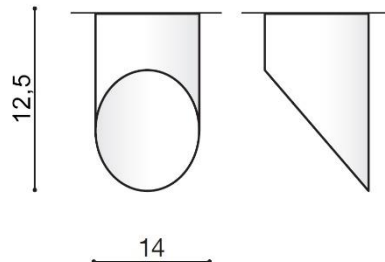

### PARAMETRY ŹRÓDŁA ŚWIATŁA / LIGHTING PARAMETERS:

BUDOWA / CONSTRUCTION :	ILOŚĆ / QUANTITY	MATERIAŁ / MATERIAL	KOLOR / COLOR
• konstrukcja / type	1	aluminium / aluminium	-
WYMIARY / DIMENSION (cm) :	WYSOKOŚĆ / HEIGHT	ŚREDNICA / SZEROKOŚĆ DIAMETER / WIDTH	DŁUGOŚĆ / LENGTH
• lampa / lamp	12,5	14	-
WYPOSAŻENIE / EQUIPMENT :	RODZAJ / TYPE	DŁUGOŚĆ / LENGTH	KOLOR / COLOR
• instrukcja montażu / instruction	w zestawie / included	-	-
• zestaw montażowy / mounting kit	w zestawie / included	-	-
OPAKOWANIE / PACKAGE (cm) :	KARTON / BOX 1	KARTON / BOX 2	KARTON / BOX 3
• wysokość / height	13,5	-	-
• szerokość / width	15	-	-
• głębokość / depth	15	-	-
• waga brutto (kg) / gross weight	0,5	-	-
• waga netto (kg) / net weight	0,45	-	-