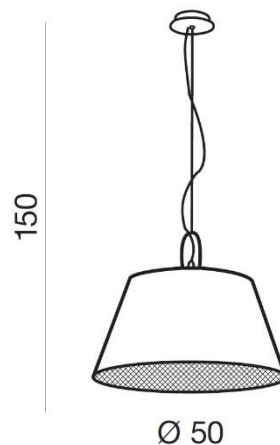

ALICANTE

RODZAJ / TYPE : WISZĄCA / PENDANT

ŹRÓDŁO ŚWIATŁA / SOURCE : E27 1x Max 60W

	Black	AZ2292	MD2361-M	5901238422921
	Grey	AZ2294	MD2361-M	5901238422945
	White	AZ2293	MD2361-M	5901238422938

PARAMETRY ŹRÓDŁA ŚWIATŁA / LIGHTING PARAMETERS:

BUDOWA / CONSTRUCTION :	ILOŚĆ / QUANTITY	MATERIAŁ / MATERIAL	KOLOR / COLOR
• konstrukcja / type	1	tkanina/metal/akryl / fabric/metal/acryl	-
• klosz / shade	1	tkaniana / fabric	-
• podsufitka / ceiling base	1	metal / metal	-
WYMIARY / DIMENSION (cm) :	WYSOKOŚĆ / HEIGHT	ŚREDNICA / SZEROKOŚĆ DIAMETER / WIDTH	DŁUGOŚĆ / LENGTH
• lampa / lamp	150	50	-
• wysokość klosza / height of a shade	25	50	-
• podsufitka / ceiling base	3	13	-
• regulacja wysokości / height adjustment	tak / yes		

WYPOSAŻENIE / EQUIPMENT :	RODZAJ / TYPE	DŁUGOŚĆ / LENGHT	KOLOR / COLOR
• instrukcja montażu / installation instruction	w zestawie / included	-	-
• zestaw montażowy/ mounting kit	w zestawie / included	-	-
OPAKOWANIE / PACKAGE (cm) :	KARTON / BOX 1	KARTON / BOX 2	KARTON / BOX 3
• wysokość / height	30	-	-
• szerokość / width	54	-	-
• głębokość / depth	54	-	-
• waga brutto (kg) / gross weight	3,1	-	-
• waga netto (kg) / net weight	2,8	-	-