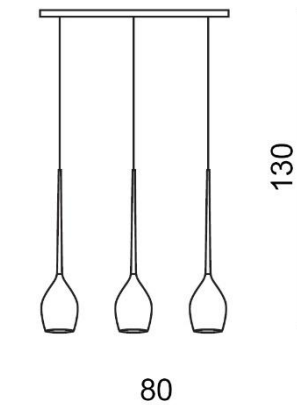

IZZA 3

RODZAJ / TYPE : WISZĄCA / PENDANT

ŹRÓDŁO ŚWIATŁA / SOURCE : E14 3xMax. 50W

	Shiny White	AZ2320	MD1288B-3	5901238423201
	Shiny Black	AZ2321	MD1288B-3	5901238423218
	Amber	AZ2322	MD1288B-3	5901238423225
	Olive	AZ2323	MD1288B-3	5901238423232
	Smoky	AZ2937	MD1288B-3	5901238429371

PARAMETRY ŹRÓDŁA ŚWIATŁA / LIGHTING PARAMETERS:

BUDOWA / CONSTRUCTION :	ILOŚĆ / QUANTITY	MATERIAŁ / MATERIAL	KOLOR / COLOR
• konstrukcja / type	1	metal, szkło / metal, glass	-
• shade / klosz	3	szkło / glass	-
• podsufitka / ceiling base	1	metal / metal	-

WYMIARY / DIMENSION (cm) :	WYSOKOŚĆ / HEIGHT	ŚREDNICA / SZEROKOŚĆ DIAMETER / WIDTH	DŁUGOŚĆ / LENGTH
• lampa / lamp	130	80	13
• klosz / shade	21	13	-
• podsufitka / ceiling base	3	78	8
• regulacja wysokości / height adjustment	tak / yes	-	-

WYPOSAŻENIE / EQUIPMENT :	RODZAJ / TYPE	DŁUGOŚĆ / LENGTH	KOLOR / COLOR
• instrukcja montażu / instruction	w zestawie / included	-	-
• zestaw montażowy / mounting kit	w zestawie / included	-	-

OPAKOWANIE / PACKAGE (cm) :	KARTON 1 / BOX 1	KARTON 2 / BOX 2	KARTON 3 / BOX 3
• wysokość / height	26	-	-
• szerokość / width	87	-	-
• głębokość / depth	17	-	-
• waga brutto (kg) / gross weight	5	-	-
• waga netto (kg) / net weight	4,5	-	-