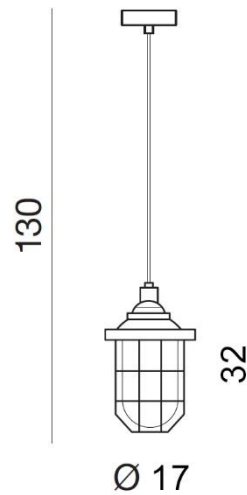

TORINO HOLDING S.A.
Strzeszyńska 33, 60-479 Poznań,
biuro@lampy.it www.azzardolighting.com

HOWE

RODZAJ / TYPE : WISZĄCA / PENDANT

ŹRÓDŁO ŚWIATŁA / SOURCE : 1 x E27 Max. 60W

AZ2375	BP-1628	5901238423751
--------	---------	---------------

PARAMETRY ŹRÓDŁA ŚWIATŁA / LIGHTING PARAMETERS:

BUDOWA / CONSTRUCTION :	ILOŚĆ / QUANTITY	MATERIAŁ / MATERIAL	KOLOR / COLOR
• konstrukcja / type	1	metal/szkło / metal/glass	-
• klosz / shade	1	szkło / glass	-
• podsufitka / ceiling baae	1	metal / metal	-

WYMIARY / DIMENSION (cm) :	WYSOKOŚĆ / HEIGHT	ŚREDNICA / SZEROKOŚĆ DIAMETER / WIDTH	DŁUGOŚĆ / LENGTH
• lampa / lamp	130	17	-
• klosz / shade	32	17	-
• podsufitka / ceiling baae	2,5	10	-

WYPOSAŻENIE / EQUIPMENT :	RODZAJ / TYPE	DŁUGOŚĆ / LENGTH	KOLOR / COLOR
• instrukcja montażu / installation instruction	w zestawie / included	-	-
• zestaw montażowy / mounting kit	w zestawie / included	-	-

OPAKOWANIE / PACKAGE (cm) :	KARTON / BOX 1	KARTON / BOX 2	KARTON / BOX 3
• wysokość / height	50	-	-
• szerokość / width	25	-	-
• głębokość / depth	24	-	-
• waga brutto (kg) / gross weight	2,1	-	-
• waga netto (kg) / net weight	1,9	-	-