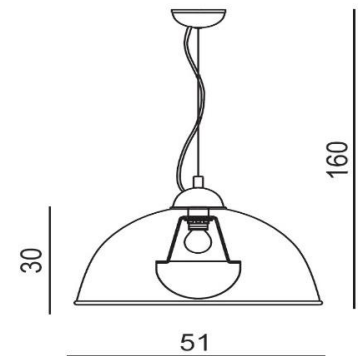

TOMA

RODZAJ / TYPE : WISZĄCA / PENDANT

ŹRÓDŁO ŚWIATŁA / SOURCE : 1 x E27 Max.60W

	White	AZ2377	BP-8050	5901238423775
	Black	AZ2376	BP-8050	5901238423768

PARAMETRY ŹRÓDŁA ŚWIATŁA / LIGHTING PARAMETERS:

BUDOWA / CONSTRUCTION :	ILOŚĆ / QUANTITY	MATERIAŁ / MATERIAL	KOLOR / COLOR
• konstrukcja / type	1	metal / metal	-
• klosz / shade	1	metal / metal	-
• podsufitka / ceiling base	1	metal / metal	-

WYMIARY / DIMENSION (cm) :	WYSOKOŚĆ / HEIGHT	ŚREDNICA / SZEROKOŚĆ DIAMETER / WIDTH	DŁUGOŚĆ / LENGTH
• lampa / lamp	160	51	-
• klosz / shade	30	51	-
• podsufitka / ceiling base	5	10	-
• regulacja wysokości / height adjustment	tak / yes	-	-