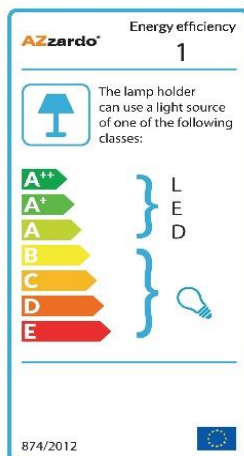

RUBEN M

RODZAJ / TYPE : WISZĄCA / PENDANT

ŹRÓDŁO ŚWIATŁA / SOURCE: E27 1xMax. 60W

	Beige	AZ2380	BP-1720	5901238423805
	Grey	AZ2381	BP-1720	5901238423812

PARAMETRY ŹRÓDŁA ŚWIATŁA / LIGHTING PARAMETERS:

BUDOWA / CONSTRUCTION :	ILOŚĆ / QUANTITY	MATERIAŁ / MATERIAL	KOLOR / COLOR
• konstrukcja / type	1	metal/tworzywo / metal/fabric	
• shade / klosz	1		
• podsufitka / ceiling base	1		

WYMIARY / DIMENSION (cm) :	WYSOKOŚĆ / HEIGHT	ŚREDNICA / SZEROKOŚĆ DIAMETER / WIDTH	DŁUGOŚĆ / LENGHT
• lampa / lamp	140	45	-
• klosz / shade	28	45	-
• podsufitka / ceiling base	13	5,5	-
• regulacja wysokości / height adjustment	tak / yes	-	-