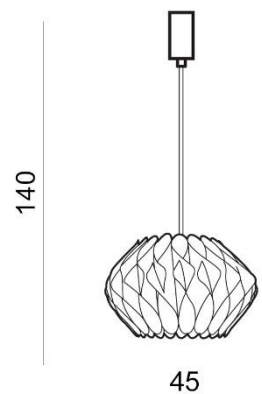

RUBEN M

RODZAJ / TYPE : WISZĄCA / PENDANT

ŹRÓDŁO ŚWIATŁA / SOURCE: E27 1xMax. 60W

	Beige	AZ2380	BP-1720	5901238423805
	Grey	AZ2381	BP-1720	5901238423812

PARAMETRY ŹRÓDŁA ŚWIATŁA / LIGHTING PARAMETERS:

BUDOWA / CONSTRUCTION :	ILOŚĆ / QUANTITY	MATERIAŁ / MATERIAL	KOLOR / COLOR
• konstrukcja / type	1	metal/tworzywo / metal/fabric	
• shade / klosz	1		
• podsufitka / ceiling base	1		

WYMIARY / DIMENSION (cm) :	WYSOKOŚĆ / HEIGHT	ŚREDNICA / SZEROKOŚĆ DIAMETER / WIDTH	DŁUGOŚĆ / LENGHT
• lampa / lamp	140	45	-
• klosz / shade	28	45	-
• podsufitka / ceiling base	13	5,5	-
• regulacja wysokości / height adjustment	tak / yes	-	-

WYPOSAŻENIE / EQUIPMENT :	RODZAJ / TYPE	DŁUGOŚĆ / LENGHT	KOLOR / COLOR
• instrukcja montażu / instruction	w zestawie / included	-	-
• zestaw montażowy / mounting kit	w zestawie / included	-	-

OPAKOWANIE / PACKAGE (cm) :	KARTON 1 / BOX 1	KARTON 2 / BOX 2	KARTON 3 / BOX 3
• wysokość / height	11	-	-
• szerokość / width	26	-	-
• głębokość / depth	27	-	-
• waga brutto (kg) / gross weight	1,1	-	-
• waga netto (kg) / net weight	1	-	-