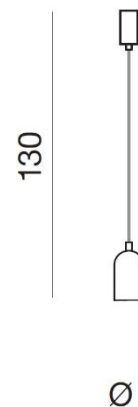

## VOLTA 1

RODZAJ / TYPE : WISZĄCA / PENDANT

ŹRÓDŁO ŚWIATŁA / SOURCE : E27 1xMax. 40W

AZ2384	BP-9091	5901238423843
--------	---------	---------------

### PARAMETRY ŹRÓDŁA ŚWIATŁA / LIGHTING PARAMETERS:

BUDOWA / CONSTRUCTION :	ILOŚĆ / QUANTITY	MATERIAŁ / MATERIAL	KOLOR / COLOR
• konstrukcja / type	1	beton/metal / concrete/metal	beton/metal / concrete/metal
• klosz / shade	1	beton / concrete	beton / concrete
• podsufitka / ceiling base	1	metal / metal	szary / gray
WYMIARY / DIMENSION (cm) :	WYSOKOŚĆ / HEIGHT	ŚREDNICA / SZEROKOŚĆ DIAMETER / WIDTH	DŁUGOŚĆ / LENGTH
• lampa / lamp	130	6	-
• klosz / shade	10	6	-
• podsufitka / ceiling base	13	5	-
WYPOSAŻENIE / EQUIPMENT :	RODZAJ / TYPE	DŁUGOŚĆ / LENGHT	KOLOR / COLOR
• instrukcja montażu / installation instruction	w zestawie / included	-	-
• zestaw montażowy / mounting kit	w zestawie / included	-	-
• regulacja wysokości / height adjustment	tak / yes	-	-
OPAKOWANIE / PACKAGE (cm) :	KARTON / BOX 1	KARTON / BOX 2	KARTON / BOX 3
• wysokość / height	23	-	-
• szerokość / width	18	-	-
• głębokość / depth	18	-	-
• waga brutto (kg) / gross weight	0,7	-	-
• waga netto (kg) / net weight	0,5	-	-