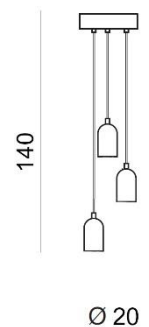

VOLTA 3

RODZAJ / TYPE : WISZĄCA / PENDANT

ŹRÓDŁO ŚWIATŁA / SOURCE : E27 3xMax. 40W

AZ2385	BP-9093	5901238423850
--------	---------	---------------

PARAMETRY ŹRÓDŁA ŚWIATŁA / LIGHTING PARAMETERS:

BUDOWA / CONSTRUCTION :	ILOŚĆ / QUANTITY	MATERIAŁ / MATERIAL	KOLOR / COLOR
• konstrukcja / type	1	beton/metal / concrete/metal	beton/metal / concrete/metal
• klosz / shade	3	beton / concrete	beton / concrete
• podsufitka / ceiling base	1	metal / metal	-
WYMIARY / DIMENSION (cm) :	WYSOKOŚĆ / HEIGHT	ŚREDNICA / SZEROKOŚĆ DIAMETER / WIDTH	DŁUGOŚĆ / LENGTH
• lampa / lamp	140	20	-
• klosz / shade	10	6	-
• podsufitka / ceiling base	2,5	18	-
• regulacja wysokości / height adjustment	tak / yes	-	-

WYPOSAŻENIE / EQUIPMENT :	RODZAJ / TYPE	DŁUGOŚĆ / LENGHT	KOLOR / COLOR
• instrukcja montażu / installation instruction	w zestawie / included	-	-
• zestaw montażowy/ mounting kit	w zestawie / included	-	-
OPAKOWANIE / PACKAGE (cm) :	KARTON / BOX 1	KARTON / BOX 2	KARTON / BOX 3
• wysokość / height	27	-	-
• szerokość / width	20	-	-
• głębokość / depth	17	-	-
• waga brutto (kg) / gross weight	1,5	-	-
• waga netto (kg) / net weight	1,3	-	-