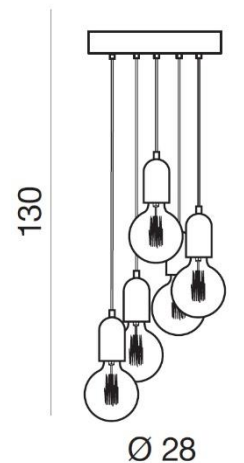

## VOLTA 5

RODZAJ / TYPE : WISZĄCA / PENDANT

ŹRÓDŁO ŚWIATŁA / SOURCE : 5 x E27 Max.40W

AZ2386 BP-9095 5901238423867

### PARAMETRY ŹRÓDŁA ŚWIATŁA / LIGHTING PARAMETERS:

BUDOWA / CONSTRUCTION :	ILOŚĆ / QUANTITY	MATERIAŁ / MATERIAL	KOLOR / COLOR
• konstrukcja / type	1	beton/metal / concrete/metal	beton/metal / concrete/metal
• klosz / shade	5	beton / concrete	beton / concrete
• podsufitka / ceiling base	1	metal / metal	metal / metal
WYMIARY / DIMENSION (cm) :	WYSOKOŚĆ / HEIGHT	ŚREDNICA / SZEROKOŚĆ / DIAMETER / WIDTH	DŁUGOŚĆ / LENGTH
• lampa / lamp	130	28	-
• klosz / shade	10	6	-
• podsufitka / ceiling base	2,5	28	-
• regulacja wysokości / height adjustment	tak / yes	-	-