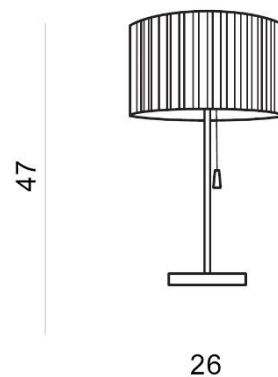

PENELOPA TABLE

RODZAJ / TYPE : STOŁOWA / TABLE

ŹRÓDŁO ŚWIATŁA / SOURCE : 1 x E27 Max.60W

	White	AZ2392	BP-2530	5901238423928
	Black	AZ2393	BP-2530	5901238423935
	Grey	AZ2391	BP-2530	5901238423911

PARAMETRY ŹRÓDŁA ŚWIATŁA / LIGHTING PARAMETERS:

BUDOWA / CONSTRUCTION :	ILOŚĆ / QUANTITY	MATERIAŁ / MATERIAL	KOLOR / COLOR
• konstrukcja / type	1	metal / tkanina / metal / fabric	-
• klosz / shade	1	tkanina / fabric	-
• podstawa / basic	1	metal / metal	-

WYMIARY / DIMENSION (cm) :	WYSOKOŚĆ / HEIGHT	ŚREDNICA / SZEROKOŚĆ DIAMETER / WIDTH	DŁUGOŚĆ / LENGTH
• lampa / lamp	47	26	-
• klosz / shade	16,5	26	-
• podstawa / basic	1,5	13	13

WYPOSAŻENIE / EQUIPMENT :	RODZAJ / TYPE	DŁUGOŚĆ / LENGTH	KOLOR / COLOR
• przewód zasilający / power cord	w zestawie / included	1 x 150 cm	-
• wyłącznik w obudowie / switch on the housing	w zestawie / included		
• instrukcja montażu / instruction	w zestawie / included		
• zestaw montażowy / mounting kit	brak / not included		