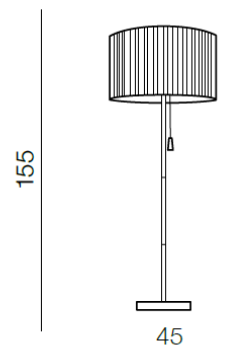

PENELOPA FLOOR

RODZAJ / TYPE : STOJĄCA / FLOOR

ŹRÓDŁO ŚWIATŁA / SOURCE : 1 x E27 Max.60W

	White	AZ2400	BP-2540	5901238424000
	Black	AZ2398	BP-2540	5901238423980
	Grey	AZ2399	BP-2540	5901238423997

PARAMETRY ŹRÓDŁA ŚWIATŁA / LIGHTING PARAMETERS:

BUDOWA / CONSTRUCTION :	ILOŚĆ / QUANTITY	MATERIAŁ / MATERIAL	KOLOR / COLOR
• konstrukcja / type	1	metal / tkanina / metal / fabric	-
• klosz / shade	1	tkanina / fabric	-
• podstawa / basic	1	metal / metal	-

WYMIARY / DIMENSION (cm) :	WYSOKOŚĆ / HEIGHT	ŚREDNICA / SZEROKOŚĆ DIAMETER / WIDTH	DŁUGOŚĆ / LENGTH
• lampa / lamp	155	45	-
• klosz / shade	26	45	-
• podstawa / basic	3	25	-

WYPOSAŻENIE / EQUIPMENT :	RODZAJ / TYPE	DŁUGOŚĆ / LENGTH	KOLOR / COLOR
• przewód zasilający / power cord	w zestawie / included	1 x 195 cm	-
• włącznik na obudowie / switch on the housing	w zestawie / included		
• instrukcja montażu / instruction	w zestawie / included		
• zestaw montażowy / mounting kit	brak / not included		

OPAKOWANIE / PACKAGE (cm) :	KARTON 1 / BOX 1	KARTON 2 / BOX 2	KARTON 3 / BOX 3
• wysokość / height	9	28	
• szerokość / width	52	47	
• głębokość / depth	36	47	
• waga brutto (kg) / gross weight	4,4	1,8	
• waga netto (kg) / net weight	4	1,6	