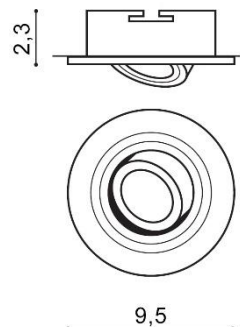

CARO R

RODZAJ / TYPE : WPUST / INPUT

ŹRÓDŁO ŚWIATŁA / SOURCE : 1x GU10 Max.50W

	Aluminum	AZ2432	SN-6810R	5901238424321
	Black	AZ2431	SN-6810R	5901238424314
	White	AZ2430	SN-6810R	5901238424307

PARAMETRY ŹRÓDŁA ŚWIATŁA / LIGHTING PARAMETERS:

BUDOWA / CONSTRUCTION :	ILOŚĆ / QUANTITY	MATERIAŁ / MATERIAL	KOLOR / COLOR
• konstrukcja / type	1	aluminium / aluminum	-

WYMIARY / DIMENSION (cm) :	WYSOKOŚĆ / HEIGHT	ŚREDNICA / SZEROKOŚĆ DIAMETER / WIDTH	DŁUGOŚĆ / LENGTH
• lampa / lamp	2,3	9,5	-
• kierunek źródła światła jest regulowany / direction of the light source is adjustable	tak / yes	-	-
• otwór montażowy / inlet opening	-	7,8	-

WYPOSAŻENIE / EQUIPMENT :	RODZAJ / TYPE	DŁUGOŚĆ / LENGTH	KOLOR / COLOR
• wtyczka GU 10 / connector GU 10	w zestawie / included	-	-
• instrukcja montażu / instruction	w zestawie / included		
• zestaw montażowy / mounting kit	w zestawie / included		

OPAKOWANIE / PACKAGE (cm) :	KARTON / BOX 1	KARTON / BOX 2	KARTON / BOX 3
• wysokość / height	4,5	-	-
• szerokość / width	10	-	-
• głębokość / depth	10	-	-
• waga brutto (kg) / gross weight	0,15	-	-
• waga netto (kg) / net weight	0,12	-	-