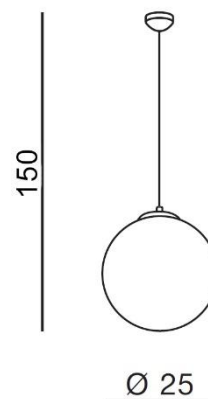

## WHITE BALL 25

RODZAJ / TYPE : WISZĄCA / PENDANT

ŹRÓDŁO ŚWIATŁA / SOURCE : 1 x E27 Max.40W

AZ2515    FLWB25    5901238425151

WYMIARY / DIMENSION (cm) :	WYSOKOŚĆ / HEIGHT	ŚREDNICA / SZEROKOŚĆ DIAMETER / WIDTH	DŁUGOŚĆ / LENGTH
• lampa / lamp	150	25	-
• klosz / shade	25	25	-
• podsufitka / ceiling base	5	10	-
• regulacja wysokości / height adjustment	tak / yes	-	-