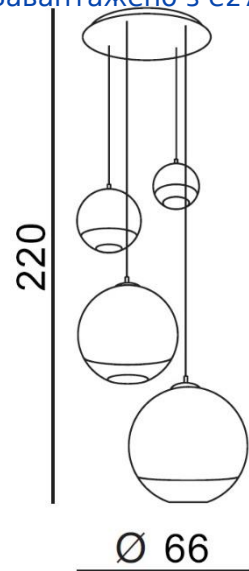

SILVERBALL 4

RODZAJ / TYPE : WISZĄCA / PENDANT

ŹRÓDŁO ŚWIATŁA / SOURCE : 4 x E27 Max.60W

AZ2531	3873-4P	5901238425311
--------	---------	---------------

PARAMETRY ŹRÓDŁA ŚWIATŁA / LIGHTING PARAMETERS:

BUDOWA / CONSTRUCTION :	ILOŚĆ / QUANTITY	MATERIAŁ / MATERIAL	KOLOR / COLOR
• konstrukcja / type	1	metal,szko / metal,glass	chrom / chrome
• shade / klosz	4	szko / glass	chrom / chrome
• podsufitka / ceiling base	1	metal / metal	chrom / chrome

WYMIARY / DIMENSION (cm) :	WYSOKOŚĆ / HEIGHT	ŚREDNICA / SZEROKOŚĆ DIAMETER / WIDTH	DŁUGOŚĆ / LENGTH
• lampa / lamp	220	66	-
• klosz / shade	16 / 22 / 31 / 37	18 / 25 / 35 / 40	-
• podsufitka / ceiling base	3	33	-
• regulacja wysokości / height adjustment	tak / yes	-	-

WYPOSAŻENIE / EQUIPMENT :	RODZAJ / TYPE	DŁUGOŚĆ / LENGTH	KOLOR / COLOR
• instrukcja montażu / installation manual	w zestawie / included	-	-
• zestaw montażowy / mounting kit	w zestawie / included	-	-

OPAKOWANIE / PACKAGE (cm) :	KARTON 1 / BOX 1	KARTON 2 / BOX 2	KARTON 3 / BOX 3
• wysokość / height	72	-	-
• szerokość / width	46	-	-
• głębokość / depth	70	-	-
• waga brutto (kg) / gross weight	8,5	-	-
• waga netto (kg) / net weight	7,7	-	-