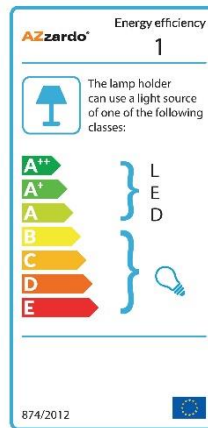

FAN PENDANT

RODZAJ / TYPE : WISZĄCA / PENDANT

ŹRÓDŁO ŚWIATŁA / SOURCE : E27 5xMax 60W

AZ2532	FLMD02	5901238425328
--------	--------	---------------

PARAMETRY ŹRÓDŁA ŚWIATŁA / LIGHTING PARAMETERS:

BUDOWA / CONSTRUCTION :	ILOŚĆ / QUANTITY	MATERIAŁ / MATERIAL	KOLOR / COLOR
• konstrukcja / type	1	metal / metal	czarny / black
• klosz / shade	1	metal / metal	czarny / black
• podsufitka / headlining	-	metal / metal	czarny / black

WYMIARY / DIMENSION (cm) :	WYSOKOŚĆ / HEIGHT	ŚREDNICA / SZEROKOŚĆ / DIAMETER / WIDTH	DŁUGOŚĆ / LENGTH
• lampa / lamp	138	47	-
• klosz / shade	14	47	-
• podsufitka / ceiling base	2,5	12	-

WYPOSAŻENIE / EQUIPMENT :	RODZAJ / TYPE	DŁUGOŚĆ / LENGHT	KOLOR / COLOR
• instrukcja montażu / instruction	w zestawie / included	-	-
• zestaw montażowy / mounting kit	w zestawie / included	-	-