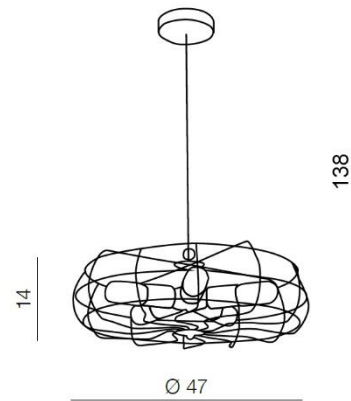

FAN PENDANT

RODZAJ / TYPE : WISZĄCA / PENDANT

ŹRÓDŁO ŚWIATŁA / SOURCE : E27 5xMax 60W

AZ2532	FLMD02	5901238425328
--------	--------	---------------

PARAMETRY ŹRÓDŁA ŚWIATŁA / LIGHTING PARAMETERS:

BUDOWA / CONSTRUCTION :	ILOŚĆ / QUANTITY	MATERIAŁ / MATERIAL	KOLOR / COLOR
• konstrukcja / type	1	metal / metal	czarny / black
• klosz / shade	1	metal / metal	czarny / black
• podsufitka / headlining	-	metal / metal	czarny / black

WYMIARY / DIMENSION (cm) :	WYSOKOŚĆ / HEIGHT	ŚREDNICA / SZEROKOŚĆ / DIAMETER / WIDTH	DŁUGOŚĆ / LENGTH
• lampa / lamp	138	47	-
• klosz / shade	14	47	-
• podsufitka / ceiling base	2,5	12	-

WYPOSAŻENIE / EQUIPMENT :	RODZAJ / TYPE	DŁUGOŚĆ / LENGHT	KOLOR / COLOR
• instrukcja montażu / instruction	w zestawie / included	-	-
• zestaw montażowy / mounting kit	w zestawie / included	-	-

OPAKOWANIE / PACKAGE (cm) :	KARTON 1 / BOX 1	KARTON 2 / BOX 2	KARTON 3 / BOX 3
• wysokość / height	20	-	-
• szerokość / width	49	-	-
• głębokość / depth	49	-	-
• waga brutto (kg) / gross weight	3	-	-
• waga netto (kg) / net weight	2,5	-	-