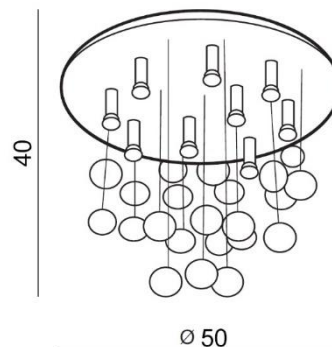

LUVIA

RODZAJ / TYPE : PLAFON / TOP

ŹRÓDŁO ŚWIATŁA / SOURCE : 6 x GU10

Max.40W Only LED

	Clear	AZ2572	5901238425724
	Chrome	AZ2541	5901238425410
	Gold	AZ3072	5901238430728

PARAMETRY ŹRÓDŁA ŚWIATŁA / LIGHTING PARAMETERS:

BUDOWA / CONSTRUCTION :	ILOŚĆ / QUANTITY	MATERIAŁ / MATERIAL	KOLOR / COLOR
<ul style="list-style-type: none"> konstrukcja / type 	1	metal / szkło / metal / glass,	-
<ul style="list-style-type: none"> podsufitka / ceiling base 	1	metal / metal	-

WYMIARY / DIMENSION (cm) :	WYSOKOŚĆ / HEIGHT	ŚREDNICA / SZEROKOŚĆ DIAMETER / WIDTH	DŁUGOŚĆ / LENGTH
<ul style="list-style-type: none"> lampa / lamp 	40	50	-
<ul style="list-style-type: none"> podsufitka / ceiling base 	2,5	48	-