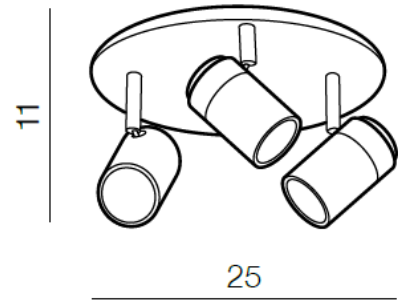

NOEMIE 3 ROUND

RODZAJ / TYPE : PLAFON / TOP

ŹRÓDŁO ŚWIATŁA / SOURCE : 3 x GU10 Max. 35W

AZ2556	LC4321R	5901238425564
--------	---------	---------------

PARAMETRY ŹRÓDŁA ŚWIATŁA / LIGHTING PARAMETERS:

BUDOWA / CONSTRUCTION :	ILOŚĆ / QUANTITY	MATERIAŁ / MATERIAL	KOLOR / COLOR
• konstrukcja / type	1	metal / glass/ metal / glass	Chrom / oszronione szkło / chrome / frosted glass
• klosz / shade	3	metal / szkło / metal / glass	Chrom / oszronione szkło / chrome / frosted glass
• podsufitka / ceiling base	1	metal / metal	chrom / chrome

WYMIARY / DIMENSION (cm) :	WYSOKOŚĆ / HEIGHT	ŚREDNICA / SZEROKOŚĆ DIAMETER / WIDTH	DŁUGOŚĆ / LENGTH
• lampa / lamp	11	25	-
• klosz / shade	9	5,5	-
• podsufitka / ceiling base	1,5	25	-
• kierunek źródła światła jest regulowany / direction of the light source is ajustabl	tak / yes	-	-

WYPOSAŻENIE / EQUIPMENT :	RODZAJ / TYPE	DŁUGOŚĆ / LENGTH	KOLOR / COLOR
• instrukcja montażu / instruction	w zestawie / included		
• zestaw montażowy/ mounting kit	w zestawie / included		

OPAKOWANIE / PACKAGE (cm) :	KARTON 1 / BOX 1	KARTON 2 / BOX 2	KARTON 3 / BOX 3
• wysokość / height	13		
• szerokość / width	26		
• głębokość / depth	26		
• waga brutto (kg) / gross weight	1,7		
• waga netto (kg) / net weight	1,5		