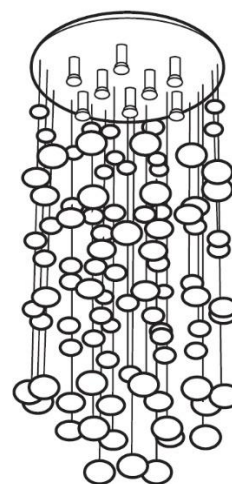

LUVIA XL

RODZAJ / TYPE : WISZĄCA / PENDANT

ŹRÓDŁO ŚWIATŁA / SOURCE : 9 x GU10 Max.
40W only LED

	Clear	AZ2573	5901238425731
	Chrome	AZ2574	5901238425748
	Gold	AZ3073	5901238430735

125

Ø 60

PARAMETRY ŹRÓDŁA ŚWIATŁA / LIGHTING PARAMETERS:

BUDOWA / CONSTRUCTION :	ILOŚĆ / QUANTITY	MATERIAŁ / MATERIAL	KOLOR / COLOR
• konstrukcja / type	1	metal / szkło / metal / glass	-
• podsufitka / ceiling base	1	metal / metal	-

WYMIARY / DIMENSION (cm) :	WYSOKOŚĆ / HEIGHT	ŚREDNICA / SZEROKOŚĆ DIAMETER / WIDTH	DŁUGOŚĆ / LENGTH
• lampa / lamp	125	60	-
• podsufitka / ceiling base	2,5	58	-