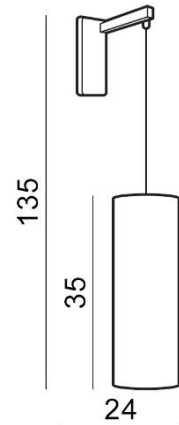

ALMERIA

RODZAJ / TYPE : KINKIET / WALL

ŹRÓDŁO ŚWIATŁA / SOURCE : 1 x E27 Max.60W

	Black	AZ2611	5901238426110
	Grey	AZ2613	5901238426134
	White	AZ2612	5901238426127

PARAMETRY ŹRÓDŁA ŚWIATŁA / LIGHTING PARAMETERS:

BUDOWA / CONSTRUCTION :	ILOŚĆ / QUANTITY	MATERIAŁ / MATERIAL	KOLOR / COLOR
• konstrukcja / type	1	tkanina / metal / fabric / metal	-
• klosz / shade	1	tkanina / fabric	-
• podsufitka / ceiling base	1	metal / metal	-

WYMIARY / DIMENSION (cm) :	WYSOKOŚĆ / HEIGHT	ŚREDNICA / SZEROKOŚĆ DIAMETER / WIDTH	DŁUGOŚĆ / LENGTH
• lampa / lamp	135	12	24
• klosz / shade	35	12	-
• podsufitka / ceiling base	15	6	2,5
• regulacja wysokości / height adjustment	tak / yes	-	-