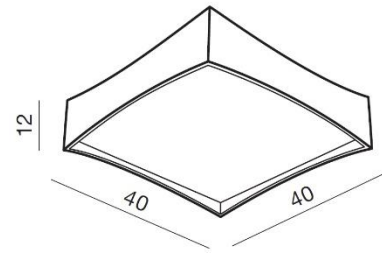

### PARAMETRY ŹRÓDŁA ŚWIATŁA / LIGHTING PARAMETERS:

BUDOWA / CONSTRUCTION :	ILOŚĆ / QUANTITY	MATERIAŁ / MATERIAL	KOLOR / COLOR
• konstrukcja / type	1	metal / akryl / metal / acryl	
WYMIARY / DIMENSION (cm) :	WYSOKOŚĆ / HEIGHT	ŚREDNICA / SZEROKOŚĆ / DIAMETER / WIDTH	DŁUGOŚĆ / LENGTH
• lampa / lamp	12	40	40
WYPOSAŻENIE / EQUIPMENT :	RODZAJ / TYPE	DŁUGOŚĆ / LENGHT	KOLOR / COLOR
• instrukcja montażu / instruction	w zestawie / included	-	-
• zestaw montażowy / mounting kit	w zestawie / included	-	-
OPAKOWANIE / PACKAGE (cm) :	KARTON / BOX 1	KARTON / BOX 2	KARTON / BOX 3
• wysokość / height	17	-	-
• szerokość / width	46	-	-
• głębokość / depth	46	-	-
• waga brutto (kg) / gross weight	4	-	-
• waga netto (kg) / net weight	3,6	-	-