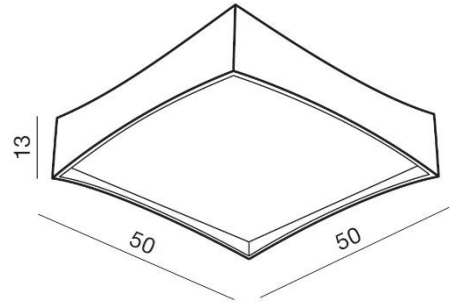

TORINO HOLDING S.A.
Strzeszyńska 33, 60-479 Poznań,
biuro@lampy.it www.azzardolighting.com

VECCIO 50

RODZAJ / TYPE : PLAFON / TOP

ŹRÓDŁO ŚWIATŁA / SOURCE : LED 45W

AZ2625 5901238426257

PARAMETRY ŹRÓDŁA ŚWIATŁA / LIGHTING PARAMETERS:

BUDOWA / CONSTRUCTION :	ILOŚĆ / QUANTITY	MATERIAŁ / MATERIAL	KOLOR / COLOR
• konstrukcja / type	1	metal / akryl / metal / acryl	biały/ white
WYMIARY / DIMENSION (cm) :	WYSOKOŚĆ / HEIGHT	ŚREDNICA / SZEROKOŚĆ / DIAMETER / WIDTH	DŁUGOŚĆ / LENGTH
• lampa / lamp	13	50	-
WYPOSAŻENIE / EQUIPMENT :	RODZAJ / TYPE	DŁUGOŚĆ / LENGHT	KOLOR / COLOR
• instrukcja montażu / instruction	w zestawie / included	-	-
• zestaw montażowy / mounting kit	w zestawie / included	-	-
OPAKOWANIE / PACKAGE (cm) :	KARTON / BOX 1	KARTON / BOX 2	KARTON / BOX 3
• wysokość / height	18	-	-
• szerokość / width	56	-	-
• głębokość / depth	56	-	-
• waga brutto (kg) / gross weight	6,1	-	-
• waga netto (kg) / net weight	5,4	-	-