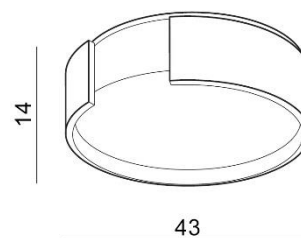

PAVIA 43

RODZAJ / TYPE : PLAFON / TOP

ŹRÓDŁO ŚWIATŁA / SOURCE : LED 25W

	Black	AZ2632	5901238426325
	White	AZ2633	5901238426332

PARAMETRY ŹRÓDŁA ŚWIATŁA / LIGHTING PARAMETERS:

BUDOWA / CONSTRUCTION :	ILOŚĆ / QUANTITY	MATERIAŁ / MATERIAL	KOLOR / COLOR
• konstrukcja / type	1	matal/akyl / metal acryl	-
WYMIARY / DIMENSION (cm) :	WYSOKOŚĆ / HEIGHT	ŚREDNICA / SZEROKOŚĆ DIAMETER / WIDTH	DŁUGOŚĆ / LENGTH
• lampa / lamp	14	43	-
WYPOSAŻENIE / EQUIPMENT :	RODZAJ / TYPE	DŁUGOŚĆ / LENGHT	KOLOR / COLOR
• instrukcja montażu / installation instruction	w zestawie / included	-	-
• pilot + instrukcja / pilot + instruction	w zestawie / included	-	-
OPAKOWANIE / PACKAGE (cm) :	KARTON / BOX 1	KARTON / BOX 2	KARTON / BOX 3
• wysokość / height	20	-	-
• szerokość / width	48	-	-
• głębokość / depth	49	-	-
• waga brutto (kg) / gross weight	4,7	-	-
• waga netto (kg) / net weight	4,2	-	-