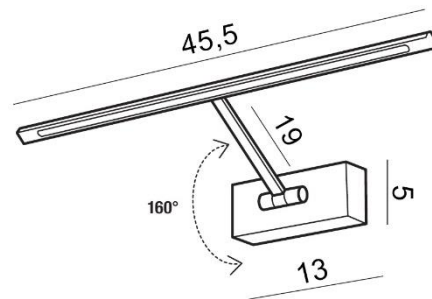

### PARAMETRY ŹRÓDŁA ŚWIATŁA / LIGHTING PARAMETERS:

BUDOWA / CONSTRUCTION :	ILOŚĆ / QUANTITY	MATERIAŁ / MATERIAL	KOLOR / COLOR
• konstrukcja / type	1	metal / akryl / metal / acryl	-

WYMIARY / DIMENSION (cm) :	WYSOKOŚĆ / HEIGHT	ŚREDNICA / SZEROKOŚĆ / DIAMETER / WIDTH	DŁUGOŚĆ / LENGTH
• lampa / lamp	5	45,5	19
• kierunek źródła światła jest regulowany / direction of the light source is adjustable	tak / yes	-	-

WYPOSAŻENIE / EQUIPMENT :	RODZAJ / TYPE	DŁUGOŚĆ / LENGHT	KOLOR / COLOR
• instrukcja montażu / instruction	w zestawie / included	-	-
• zestaw montażowy / mounting kit	w zestawie / included	-	-

OPAKOWANIE / PACKAGE (cm) :	KARTON / BOX 1	KARTON / BOX 2	KARTON / BOX 3
• wysokość / height	7	-	-
• szerokość / width	47	-	-
• głębokość / depth	19	-	-
• waga brutto (kg) / gross weight	0,7	-	-
• waga netto (kg) / net weight	0,6	-	-