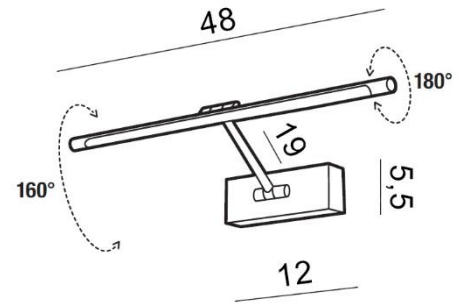

### PARAMETRY ŹRÓDŁA ŚWIATŁA / LIGHTING PARAMETERS:

BUDOWA / CONSTRUCTION :	ILOŚĆ / QUANTITY	MATERIAŁ / MATERIAL	KOLOR / COLOR
• konstrukcja / type	1	metal / akryl / metal / acryl	-

WYMIARY / DIMENSION (cm) :	WYSOKOŚĆ / HEIGHT	ŚREDNICA / SZEROKOŚĆ DIAMETER / WIDTH	DŁUGOŚĆ / LENGTH
• lampa / lamp	5,5	48	19
• kierunek źródła światła jest regulowany / direction of the light source is ajustable	tak / yes	-	-

WYPOSAŻENIE / EQUIPMENT :	RODZAJ / TYPE	DŁUGOŚĆ / LENGTH	KOLOR / COLOR
• instrukcja montażu / instruction	w zestawie / included	-	-
• zestaw montażowy / mounting kit	w zestawie / included	-	-

OPAKOWANIE / PACKAGE (cm) :	KARTON / BOX 1	KARTON / BOX 2	KARTON / BOX 3
• wysokość / height	6	-	-
• szerokość / width	50	-	-
• głębokość / depth	22	-	-
• waga brutto (kg) / gross weight	0,8	-	-
• waga netto (kg) / net weight	0,7	-	-