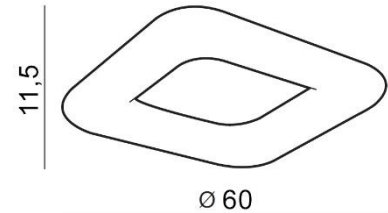

DONUT SQUARE TOP CCT 60

RODZAJ / TYPE : PLAFON / TOP

ŹRÓDŁO ŚWIATŁA / SOURCE : LED 84W

AZ2665	5901238426653
--------	---------------

PARAMETRY ŹRÓDŁA ŚWIATŁA / LIGHTING PARAMETERS:

7140 lm
2700K-6000K

BUDOWA / CONSTRUCTION :	ILOŚĆ / QUANTITY	MATERIAŁ / MATERIAL	KOLOR / COLOR
• konstrukcja / type	1	metal / akryl / metal / acryl	biały / white
• klosz / shade	1	akryl / acryl	biały / white

WYMIARY / DIMENSION (cm) :	WYSOKOŚĆ / HEIGHT	ŚREDNICA / SZEROKOŚĆ DIAMETER / WIDTH	DŁUGOŚĆ / LENGTH
• lampa / lamp	11,5	60	-

WYPOSAŻENIE / EQUIPMENT :	RODZAJ / TYPE	DŁUGOŚĆ / LENGTH	KOLOR / COLOR
• instrukcja montażu / installation instruction	w zestawie / included	-	-
• zestaw montażowy / mounting kit	w zestawie / included	-	-
• pilot + instrukcja / remote control + manual	w zestawie / included	-	-

OPAKOWANIE / PACKAGE (cm) :	KARTON / BOX 1	KARTON / BOX 2	KARTON / BOX 3
• wysokość / height	17	-	-
• szerokość / width	67	-	-
• głębokość / depth	67	-	-
• waga brutto (kg) / gross weight	6,1	-	-
• waga netto (kg) / net weight	5,5	-	-