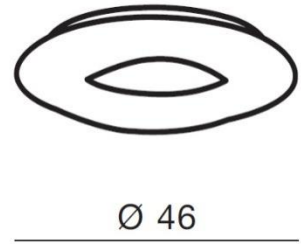

Ø 46

PARAMETRY ŹRÓDŁA ŚWIATŁA / LIGHTING PARAMETERS:

5440 lm
2700K-6000K

BUDOWA / CONSTRUCTION :	ILOŚĆ / QUANTITY	MATERIAŁ / MATERIAL	KOLOR / COLOR
• konstrukcja / type	1	acryl / metal / akryl / metal	biały / white
• klosz / shade	1	akryl / acryl	biały / white

WYMIARY / DIMENSION (cm) :	WYSOKOŚĆ / HEIGHT	ŚREDNICA / SZEROKOŚĆ / DIAMETER / WIDTH	DŁUGOŚĆ / LENGTH
• lampa / lamp	11	46	-

WYPOSAŻENIE / EQUIPMENT :	RODZAJ / TYPE	DŁUGOŚĆ / LENGTH	KOLOR / COLOR
• zestaw montażowy / mounting kit	w zestawie / included	-	-
• instrukcja montażu / installation instructions	w zestawie / included	-	-
• pilot + instrukcja / remote control + manual	w zestawie / included	-	-

OPAKOWANIE / PACKAGE (cm) :	KARTON / BOX 1	KARTON / BOX 2	KARTON / BOX 3
• wysokość / height	17	-	-
• szerokość / width	53	-	-
• głębokość / depth	53	-	-
• waga brutto (kg) / gross weight	2,9	-	-
• waga netto (kg) / net weight	2,6	-	-

Powyższe dane mają jedynie charakter informacyjny. Rzeczywiste dane mogą się nieznacznie różnić ze względu na proces produkcyjny. TORINO HOLDING zastrzega sobie prawo do zmiany przedstawianych materiałów i parametrów technicznych produktów bez wcześniejszego powiadomienia.

Aktualizacja: 10.07.2020