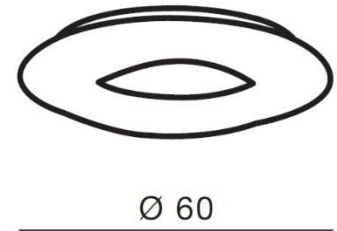

DONUT TOP 60 CCT

RODZAJ / TYPE : PLAFON / TOP

ŹRÓDŁO ŚWIATŁA / SOURCE : LED 76W

AZ2669 5901238426691

13

Ø 60

PARAMETRY ŹRÓDŁA ŚWIATŁA / LIGHTING PARAMETERS:

6460 lm
2700K-6000K

WYMIARY / DIMENSION (cm) :	WYSOKOŚĆ / HEIGHT	ŚREDNICA / SZEROKOŚĆ / DIAMETER / WIDTH	DŁUGOŚĆ / LENGTH
<ul style="list-style-type: none"> lampa / lamp 	13	60	-

WYPOSAŻENIE / EQUIPMENT :	RODZAJ / TYPE	DŁUGOŚĆ / LENGTH	KOLOR / COLOR
<ul style="list-style-type: none"> zestaw montażowy / mounting kit 	w zestawie / included	-	-
<ul style="list-style-type: none"> instrukcja montażu / installation manual 	w zestawie / included	-	-
<ul style="list-style-type: none"> pilot + instrukcja / remote control + manual 	w zestawie / included	-	-