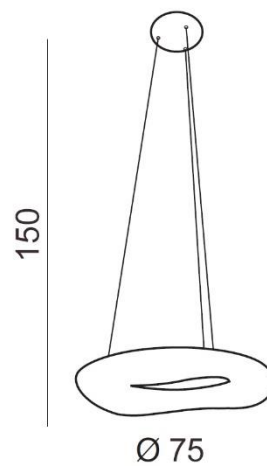

TORINO HOLDING S.A.
Strzeszyńska 33, 60-479 Poznań,
biuro@lampy.it www.azzardolighting.com

DONUT PENDANT 75 CCT

RODZAJ / TYPE : WISZĄCA / PENDANT

ŹRÓDŁO ŚWIATŁA / SOURCE : LED 164W

AZ2674

5901238426745

PARAMETRY ŹRÓDŁA ŚWIATŁA / LIGHTING PARAMETERS:

13940 lm

2700K-6000K

BUDOWA / CONSTRUCTION :	ILOŚĆ / QUANTITY	MATERIAŁ / MATERIAL	KOLOR / COLOR
• konstrukcja / type	1	acryl/metal / akryl/metal	biały/chrom / white/chrome
• klosz / shade	1	acryl / akryl	biały / white
• podsufitka / ceiling base	1	metal / metal	chrom / chrome

WYMIARY / DIMENSION (cm) :	WYSOKOŚĆ / HEIGHT	ŚREDNICA / SZEROKOŚĆ DIAMETER / WIDTH	DŁUGOŚĆ / LENGTH
• lampa / lamp	150	75	-
• klosz / shade	10	75	-
• podsufitka / ceiling base	7	20	-
• regulacja wysokości / height adjustment	tak / yes	-	-

OPAKOWANIE / PACKAGE (cm) :	KARTON / BOX 1	KARTON / BOX 2	KARTON / BOX 3
• wysokość / height	18	-	-
• szerokość / width	82	-	-
• głębokość / depth	82	-	-
• waga brutto (kg) / gross weight	6	-	-
• waga netto (kg) / net weight	5,5	-	-