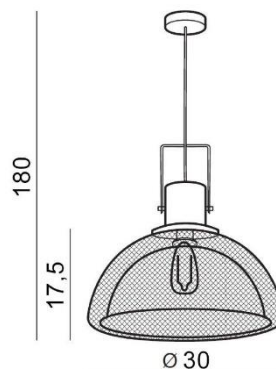

BALDE

RODZAJ / TYPE : WISZĄCA / PENDANT

ŹRÓDŁO ŚWIATŁA / SOURCE : 1 x E27 Max.60W

	Black	AZ2676	5901238426769
	Champagne	AZ2677	5901238426776

PARAMETRY ŹRÓDŁA ŚWIATŁA / LIGHTING PARAMETERS:

BUDOWA / CONSTRUCTION :	ILOŚĆ / QUANTITY	MATERIAŁ / MATERIAL	KOLOR / COLOR
• konstrukcja / type	1	metal / metal	-
• klosz / shade	1	metal / metal	-
• podsufitka / ceiling base	1	metal / metal	-

WYMIARY / DIMENSION (cm) :	WYSOKOŚĆ / HEIGHT	ŚREDNICA / SZEROKOŚĆ DIAMETER / WIDTH	DŁUGOŚĆ / LENGTH
• lampa / lamp	180	30	-
• klosz / shade	17,5	30	-
• podsufitka / ceiling base	2,5	12	-
• regulacja wysokości / height adjustment	tak / yes	-	-

WYPOSAŻENIE / EQUIPMENT :	RODZAJ / TYPE	DŁUGOŚĆ / LENGTH	KOLOR / COLOR
• instrukcja montażu / instruction	w zestawie / included		
• zestaw montażowy / mounting kit	w zestawie / included		

OPAKOWANIE / PACKAGE (cm) :	KARTON / BOX 1	KARTON / BOX 2	KARTON / BOX 3
• wysokość / height	23	-	-
• szerokość / width	32	-	-
• głębokość / depth	32	-	-
• waga brutto (kg) / gross weight	1.6	-	-
• waga netto (kg) / net weight	1.4	-	-