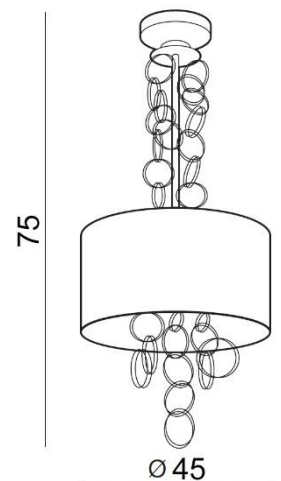

KATE

RODZAJ / TYPE : WISZĄCA / PENDANT

ŹRÓDŁO ŚWIATŁA / SOURCE : 4 x E14 Max.40W

AZ2678 5901238426783

PARAMETRY ŹRÓDŁA ŚWIATŁA / LIGHTING PARAMETERS:

BUDOWA / CONSTRUCTION :	ILOŚĆ / QUANTITY	MATERIAŁ / MATERIAL	KOLOR / COLOR
• konstrukcja / type	1	tkanina/metal / fabric/metal	złoty/czarny / black/gold
• klosz / shade	1	tkanina/metal / fabric/metal	złoty/czarny / black/gold
• podsufitka / ceiling base	1	metal / metal	złoty / gold

WYMIARY / DIMENSION (cm) :	WYSOKOŚĆ / HEIGHT	ŚREDNICA / SZEROKOŚĆ DIAMETER / WIDTH	DŁUGOŚĆ / LENGTH
• lampa / lamp	75	45	-
• klosz / shade	18	45	-
• podsufitka / ceiling base	2,5	12	-

WYPOSAŻENIE / EQUIPMENT :	RODZAJ / TYPE	DŁUGOŚĆ / LENGTH	KOLOR / COLOR
• instrukcja montażu / installation instruction	w zestawie / included	-	-
• zestaw montażowy / mounting kit	w zestawie / included	-	-

OPAKOWANIE / PACKAGE (cm) :	KARTON / BOX 1	KARTON / BOX 2	KARTON / BOX 3
• wysokość / height	22	-	-
• szerokość / width	48	-	-
• głębokość / depth	48	-	-
• waga brutto (kg) / gross weight	2,6	-	-
• waga netto (kg) / net weight	2,3	-	-