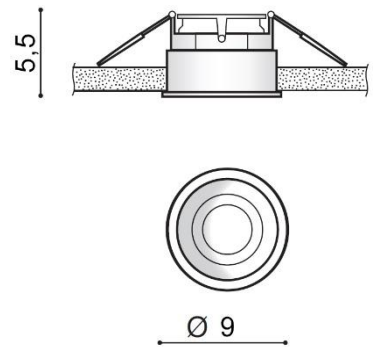

TORRES GU10

RODZAJ / TYPE : WPUST / INLET

ŹRÓDŁO ŚWIATŁA / SOURCE : 1x GU10 Max. 40W

	White	AZ2682	5901238426820
	Black	AZ2683	5901238426837

PARAMETRY ŹRÓDŁA ŚWIATŁA / LIGHTING PARAMETERS:

BUDOWA / CONSTRUCTION :	ILOŚĆ / QUANTITY	MATERIAŁ / MATERIAL	KOLOR / COLOR
<ul style="list-style-type: none"> konstrukcja / type 	1	aluminium / aluminum	-

WYMIARY / DIMENSION (cm) :	WYSOKOŚĆ / HEIGHT	ŚREDNICA / SZEROKOŚĆ DIAMETER / WIDTH	DŁUGOŚĆ / LENGTH
<ul style="list-style-type: none"> lampa / lamp 	5,5	9	
<ul style="list-style-type: none"> otwór montażowy / inlet opening 	-	8,2	-
<ul style="list-style-type: none"> kierunek źródła światła jest regulowany / direction of the light source is adjustable 	tak / yes	-	-

WYPOSAŻENIE / EQUIPMENT :	RODZAJ / TYPE	DŁUGOŚĆ / LENGTH	KOLOR / COLOR
<ul style="list-style-type: none"> złącze GU10 / connector GU10 	w zestawie / included	-	-
<ul style="list-style-type: none"> instrukcja montażu / instruction 	w zestawie / included	-	-
<ul style="list-style-type: none"> zestaw montażowy / mounting kit 	w zestawie / included	-	-

OPAKOWANIE / PACKAGE (cm) :	KARTON 1 / BOX 1	KARTON 2 / BOX 2	KARTON 3 / BOX 3
<ul style="list-style-type: none"> wysokość / height 	6,5	-	-
<ul style="list-style-type: none"> szerokość / width 	11,5	-	-
<ul style="list-style-type: none"> głębokość / depth 	10	-	-
<ul style="list-style-type: none"> waga brutto (kg) / gross weight 	0,18	-	-
<ul style="list-style-type: none"> waga netto (kg) / net weight 	0,14	-	-