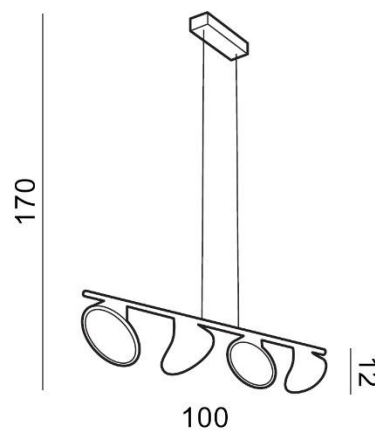

## CLAMOR

RODZAJ / TYPE : WISZĄCA / PENDANT

ŹRÓDŁO ŚWIATŁA / SOURCE : LED 40W

AZ2696 5901238426967

WYMIARY / DIMENSION (cm) :	WYSOKOŚĆ / HEIGHT	ŚREDNICA / SZEROKOŚĆ DIAMETER / WIDTH	DŁUGOŚĆ / LENGTH
• lampa / lamp	170	100	12
• klosz / shade	12	15	12
• podsufitka / ceiling base	3,5	23	5,5
• regulacja wysokości / height adjustment	tak / yes	-	-

WYPOSAŻENIE / EQUIPMENT :	RODZAJ / TYPE	DŁUGOŚĆ / LENGTH	KOLOR / COLOR
• instrukcja montażu / instruction	w zestawie / included	-	-
• zestaw montażowy / mounting kit	w zestawie / included	-	-

OPAKOWANIE / PACKAGE (cm) :	KARTON / BOX 1	KARTON / BOX 2	KARTON / BOX 3
• wysokość / height	18		
• szerokość / width	26		
• głębokość / depth	106		
• waga brutto (kg) / gross weight	2,5		
• waga netto (kg) / net weight	2,2		