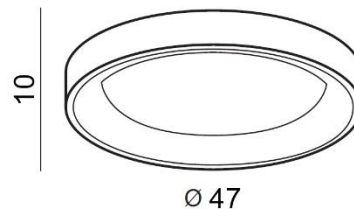

TORINO HOLDING S.A.
Strzeszyńska 33, 60-479 Poznań,
biuro@lampy.it www.azzardolighting.com

SILVAM 45 TOP

RODZAJ / TYPE : PLAFON / TOP

ŹRÓDŁO ŚWIATŁA / SOURCE : LED 30W

AZ2697 5901238426974

PARAMETRY ŹRÓDŁA ŚWIATŁA / LIGHTING PARAMETERS:		3000K	230V	IP 20	RA ≥80	LED int	1950 lm
BUDOWA / CONSTRUCTION :	ILOŚĆ / QUANTITY	MATERIAŁ / MATERIAL		KOLOR / COLOR			
• konstrukcja / type	1	drewno metal / akryl / wood / metal / acryl		drewno / biały / wood / white			
WYMIARY / DIMENSION (cm) :	WYSOKOŚĆ / HEIGHT	ŚREDNICA / SZEROKOŚĆ DIAMETER / WIDTH		DŁUGOŚĆ / LENGTH			
• lampa / lamp	10	47		-			
WYPOSAŻENIE / EQUIPMENT :	RODZAJ / TYPE	DŁUGOŚĆ / LENGHT		KOLOR / COLOR			
• instrukcja montażu / instruction	w zestawie / included	-		-			
• zestaw montażowy / mounting kit	w zestawie / included	-		-			
OPAKOWANIE / PACKAGE (cm) :	KARTON / BOX 1	KARTON / BOX 2		KARTON / BOX 3			
• wysokość / height	53	-		-			
• szerokość / width	53	-		-			
• głębokość / depth	15	-		-			
• waga brutto (kg) / gross weight	3,5	-		-			
• waga netto (kg) / net weight	3,2	-		-			