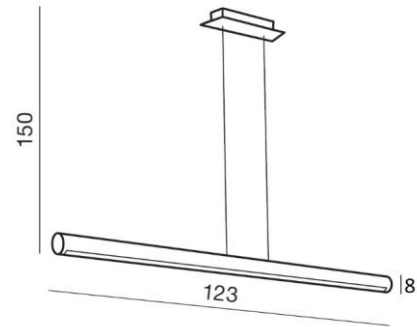

TORINO HOLDING S.A.
Strzeszyńska 33, 60-479 Poznań,
biuro@lampy.it www.azzardolighting.com

ALBERO

RODZAJ / TYPE : WISZĄCA / PENDANT

ŹRÓDŁO ŚWIATŁA / SOURCE : LED 50W

AZ2701 5901238427018

PARAMETRY ŹRÓDŁA ŚWIATŁA / LIGHTING PARAMETERS:

BUDOWA / CONSTRUCTION :	ILOŚĆ / QUANTITY	MATERIAŁ / MATERIAL	KOLOR / COLOR
• konstrukcja / type	1	drewno / metal / akryl / wood / metal / acryl	drewno / czarny / biały / wood / black / white
• klosz / shade	1	drewno / akryl / wood / acryl	drewno / czarny / biały / wood / black / white
• podsufitka / ceiling base	1	metal / metal	drewno / czarny / wood / black

WYMIARY / DIMENSION (cm) :	WYSOKOŚĆ / HEIGHT	ŚREDNICA / SZEROKOŚĆ DIAMETER / WIDTH	DŁUGOŚĆ / WIDTH
• lampa / lamp	150	123	8
• klosz / shade	8	123	8
• podsufitka / ceiling base	5,5	25	8
• regulacja wysokości / height adjustment	tak / yes	-	-