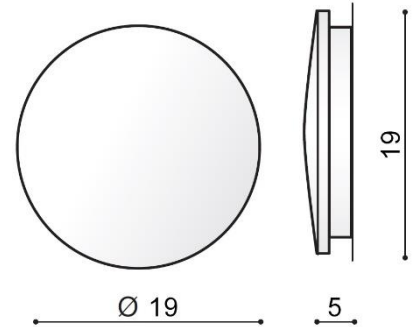

ANCONA WOOD M

RODZAJ / TYPE : KINKIET / WALL

ŹRÓDŁO ŚWIATŁA / SOURCE : LED 12W

Natural Wood	AZ2715	5901238427155
--------------	--------	---------------

PARAMETRY ŹRÓDŁA ŚWIATŁA / LIGHTING PARAMETERS:

BUDOWA / CONSTRUCTION :	ILOŚĆ / QUANTITY	MATERIAŁ / MATERIAL	KOLOR / COLOR
<ul style="list-style-type: none"> konstrukcja / type 	1	metal / drewno / metal / wood	drewno / wood
WYMIARY / DIMENSION (cm) :	WYSOKOŚĆ / HEIGHT	ŚREDNICA / SZEROKOŚĆ DIAMETER / WIDTH	DŁUGOŚĆ / LENGTH
<ul style="list-style-type: none"> lampa / lamp 	19	19	5
WYPOSAŻENIE / EQUIPMENT :	RODZAJ / TYPE	DŁUGOŚĆ / LENGTH	KOLOR / COLOR
<ul style="list-style-type: none"> instrukcja montażu / instruction 	w zestawie / included	-	-
<ul style="list-style-type: none"> zestaw montażowy / mounting kit 	w zestawie / included	-	-
OPAKOWANIE / PACKAGE (cm) :	KARTON 1 / BOX 1	KARTON 2 / BOX 2	KARTON 3 / BOX 3
<ul style="list-style-type: none"> wysokość / height 	5,5	-	-
<ul style="list-style-type: none"> szerokość / width 	19,5	-	-
<ul style="list-style-type: none"> głębokość / depth 	19,5	-	-
<ul style="list-style-type: none"> waga brutto (kg) / gross weight 	0,7	-	-
<ul style="list-style-type: none"> waga netto (kg) / net weight 	0,6	-	-