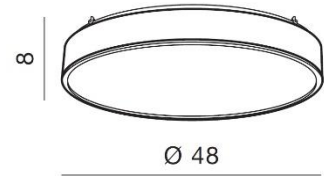

COLLODI 48 CCT

RODZAJ / TYPE : PLAFON / TOP

ŹRÓDŁO ŚWIATŁA / SOURCE : LED 50W

	Beige	AZ2716	5901238427162
	Grey	AZ2717	5901238427179