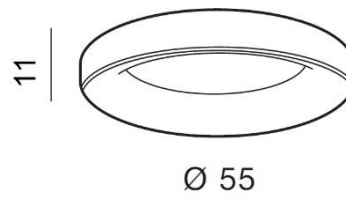

SOVANA TOP 55 CCT

RODZAJ / TYPE : PLAFON / TOP

ŹRÓDŁO ŚWIATŁA / SOURCE : LED 50W

	Black	AZ2726	5901238427261
	Grey	AZ2725	5901238427254
	White	AZ2724	5901238427247