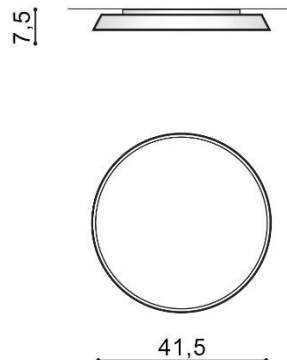

CORTONA 41 3000K

RODZAJ / TYPE : PLAFON / TOP

ŹRÓDŁO ŚWIATŁA / SOURCE : LED 24W

	Black	AZ2737	5901238427377
	Grey	AZ2735	5901238427353
	White	AZ2732	5901238427322

PARAMETRY ŹRÓDŁA ŚWIATŁA / LIGHTING PARAMETERS:

BUDOWA / CONSTRUCTION :	ILOŚĆ / QUANTITY	MATERIAŁ / MATERIAL	KOLOR / COLOR
konstrukcja / type	1	akryl, metal / acryl metal	-
WYMIARY / DIMENSION (cm) :	WYSOKOŚĆ / HEIGHT	ŚREDNICA / SZEROKOŚĆ DIAMETER / WIDTH	DŁUGOŚĆ / LENGTH
lampa / lamp	7,5	41,5	
WYPOSAŻENIE / EQUIPMENT :	RODZAJ / TYPE	DŁUGOŚĆ / LENGTH	KOLOR / COLOR
instrukcja montażu / installation instruction	w zestawie / included	-	-
zestaw montażowy / mounting kit	w zestawie / included	-	-
OPAKOWANIE / PACKAGE (cm) :	KARTON / BOX 1	KARTON / BOX 2	KARTON / BOX 3
wysokość / height	49	-	-
szerokość / width	49	-	-
głębokość / depth	15	-	-
waga brutto (kg) / gross weight	1,8	-	-
waga netto (kg) / net weight	1.6	-	-

Powyższe dane mają jedynie charakter informacyjny. Rzeczywiste dane mogą się nieznacznie różnić ze względu na proces produkcyjny. TORINO HOLDING zastrzega sobie prawo do zmiany przedstawianych materiałów i parametrów technicznych produktów bez wcześniejszego powiadomienia.

Aktualizacja: 22.06.2020